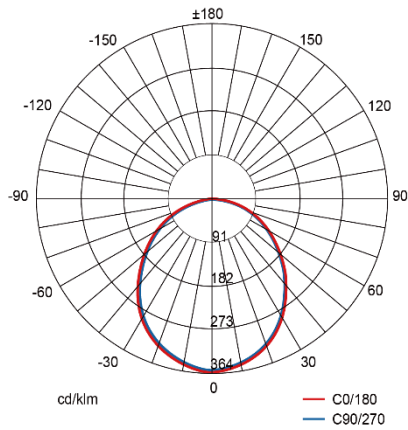

## Specification

<b>Model</b>	BTC32032,BTC33048	<b>LED</b>	Middle power , 2835
<b>Power</b>	32W,48W	<b>Operating temperature range</b>	-20 < Ta < 40°C
<b>Input</b>	AC220-240V	<b>Beam angle</b>	110°
<b>Material</b>	PP+PC	<b>CCT</b>	3000K , 4000K , 5000K,6000K
<b>IP grade</b>	IP20	<b>CRI</b>	Ra>90 or Ra>90
<b>Color</b>	White/Blue	<b>PF</b>	>0.93
<b>Driver</b>	integrated	<b>L70</b>	30000h@25°C
<b>Installation</b>	Suspending , Ceiling mounted		

## Dimensional drawing

## Photometric data